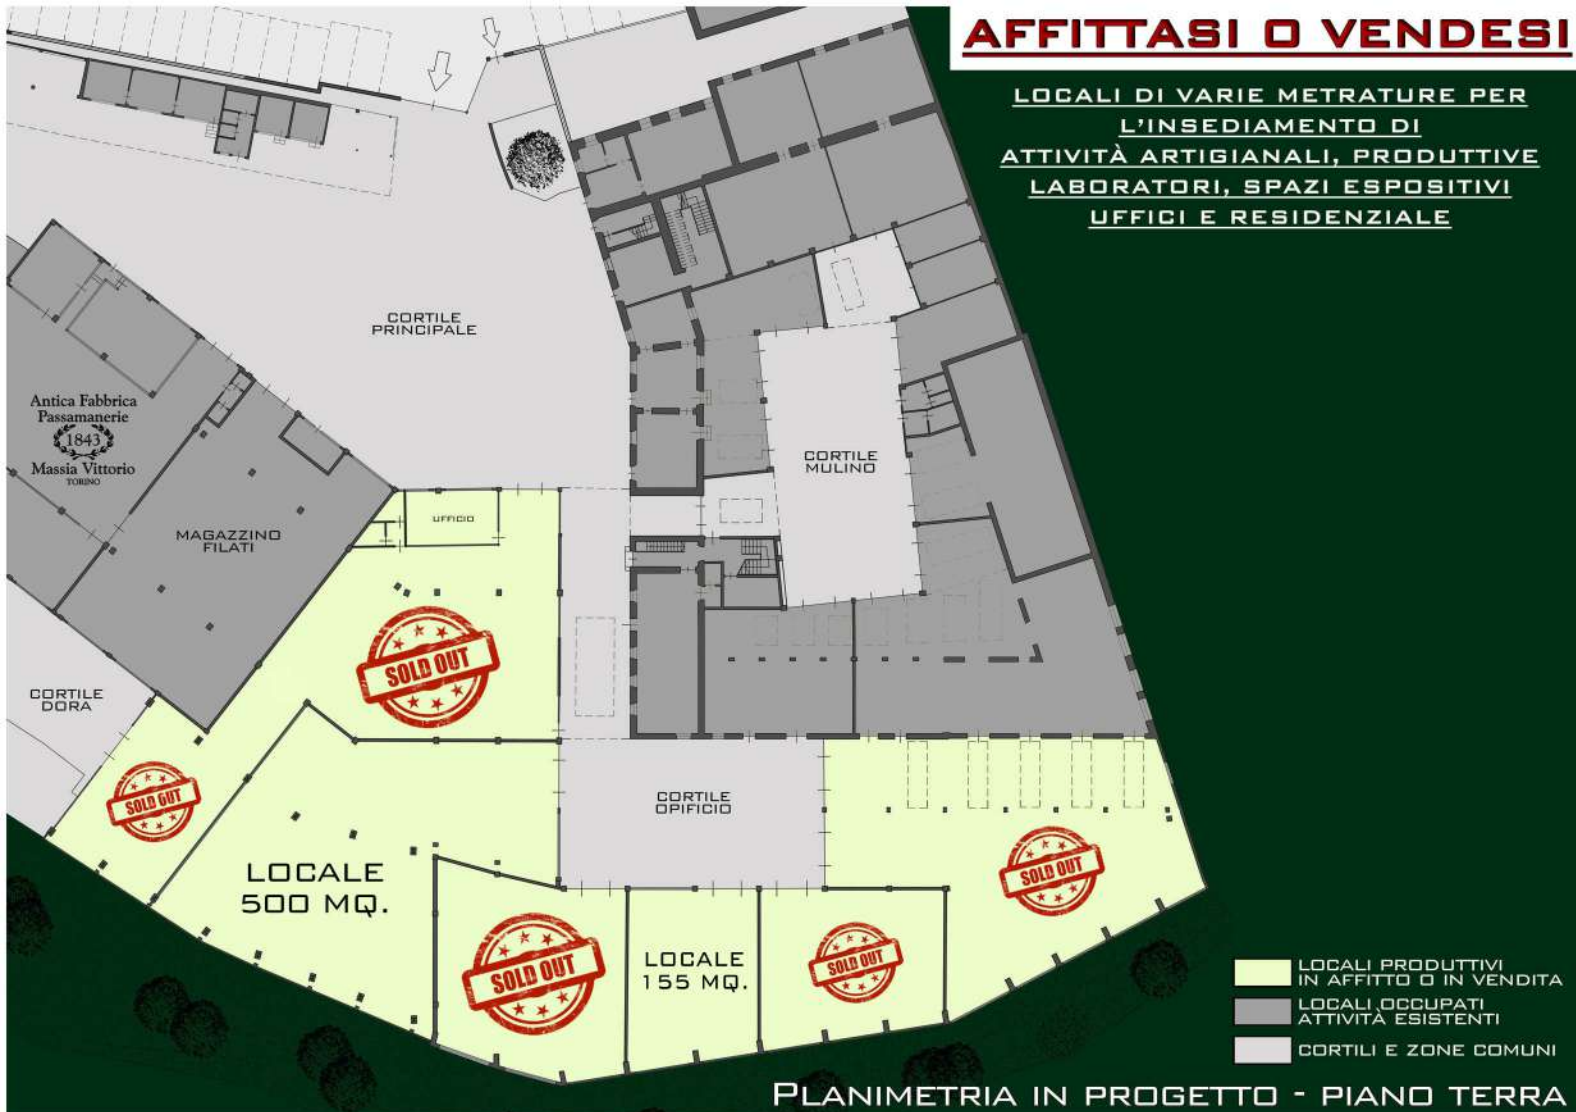

CORTILE  
OPIFICIO

LOCALE  
VENDUTO

LOCALE  
PRODUTTIVO  
ARTIGIANALE  
155 MQ.

LOCALE  
VENDUTO

## AFFITTASI O VENDESI

LOCALI DI VARIE METRATURE PER  
L'INSEDIAMENTO DI  
ATTIVITÀ ARTIGIANALI, PRODUTTIVE  
LABORATORI, SPAZI ESPOSITIVI  
UFFICI E RESIDENZIALE

PLANIMETRIA IN PROGETTO - PIANO TERRA